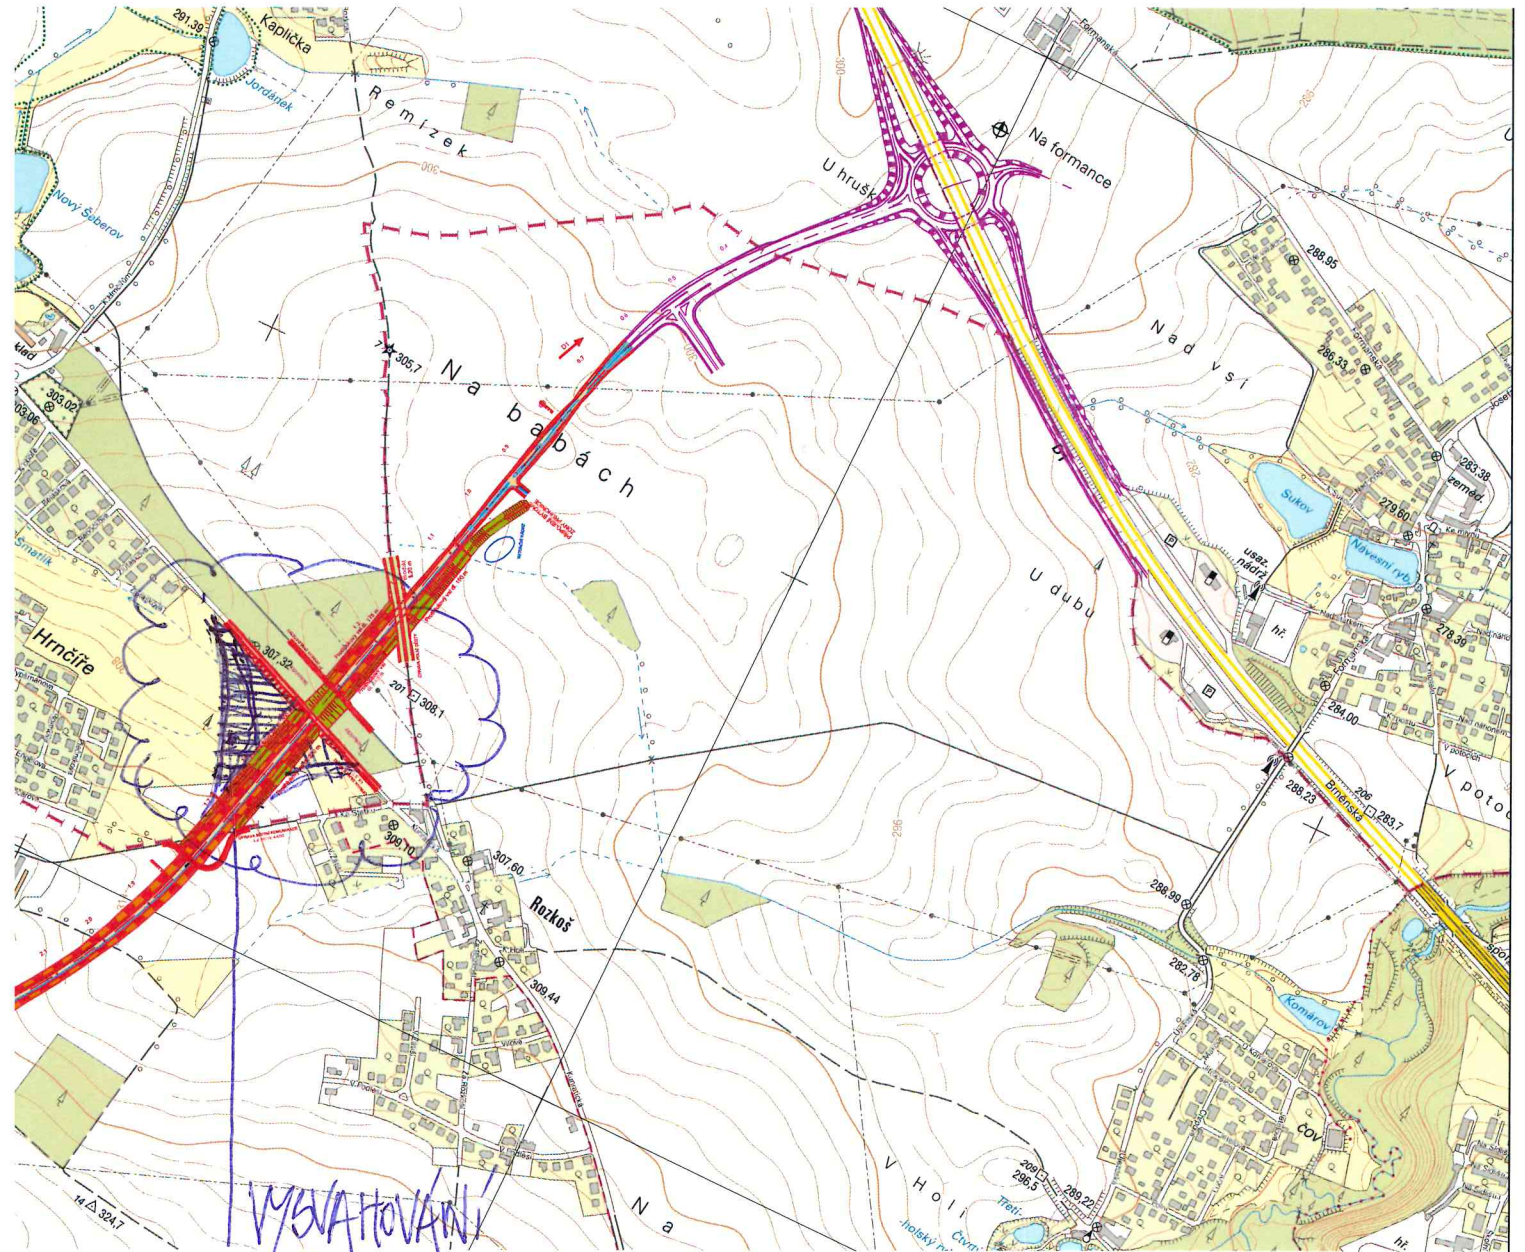

# VESTECKA SPOJKA

VYSTAVOVANÍ  
min 10:1