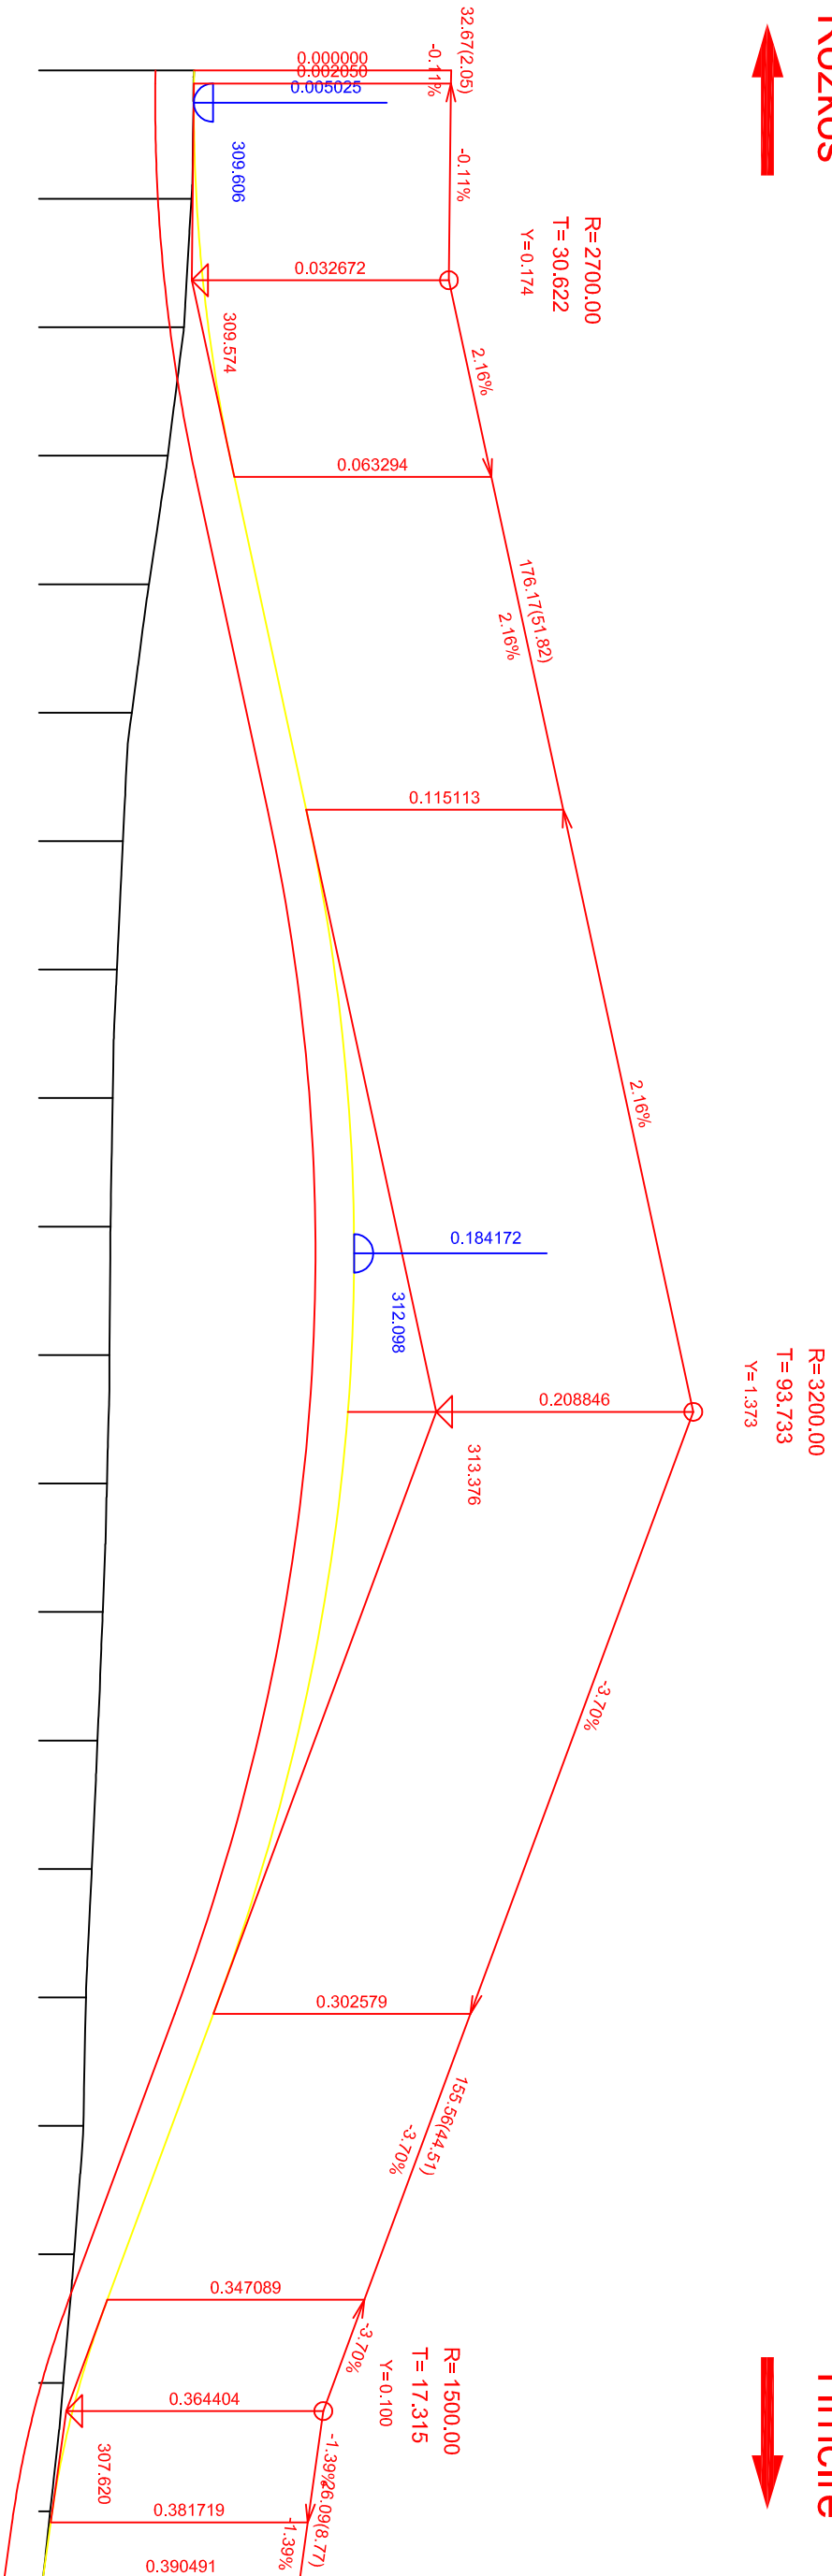

Rozkoš

Hrnčiče

SKLONOVÉ POMĚRY:

MĚŘITKA:
1: 1000., 1: 100.

KÓTY NIVELETY:

KÓTY TERÉNU:

SROVNÁVACÍ ROVINA:

STANIČENÍ:

SMĚROVÉ POMĚRY:

P=390.49